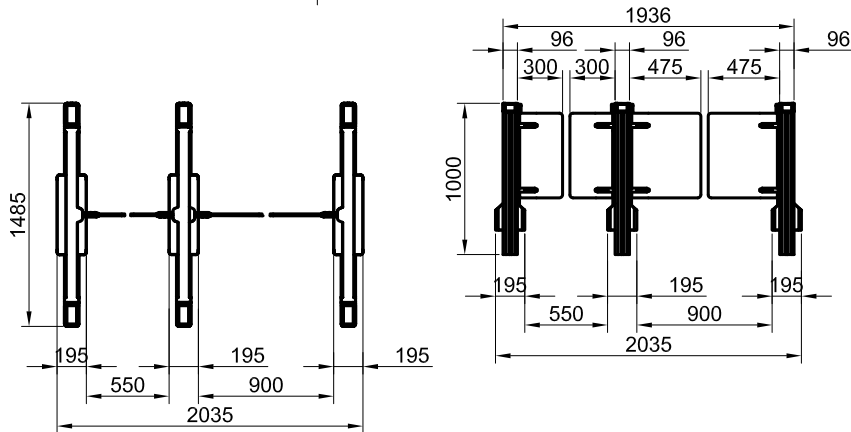

D

E

E

Aksi belirtilmedikçe tüm ölçüler "mm" dir. / All dimensions are in "mm" unless otherwise specified
Tasarım ve ölçüler haber vermeksizin değiştirilebilir. / Design and dimensions may change without notice.

F

F

ÜRÜN ADI / PRODUCT NAME
PG 02-C
HIZLI GEÇİŞ TURNİKESİ / SPEED GATES

ÇİZİM TARİHİ / CREATED ON
27.12.2017

1

4