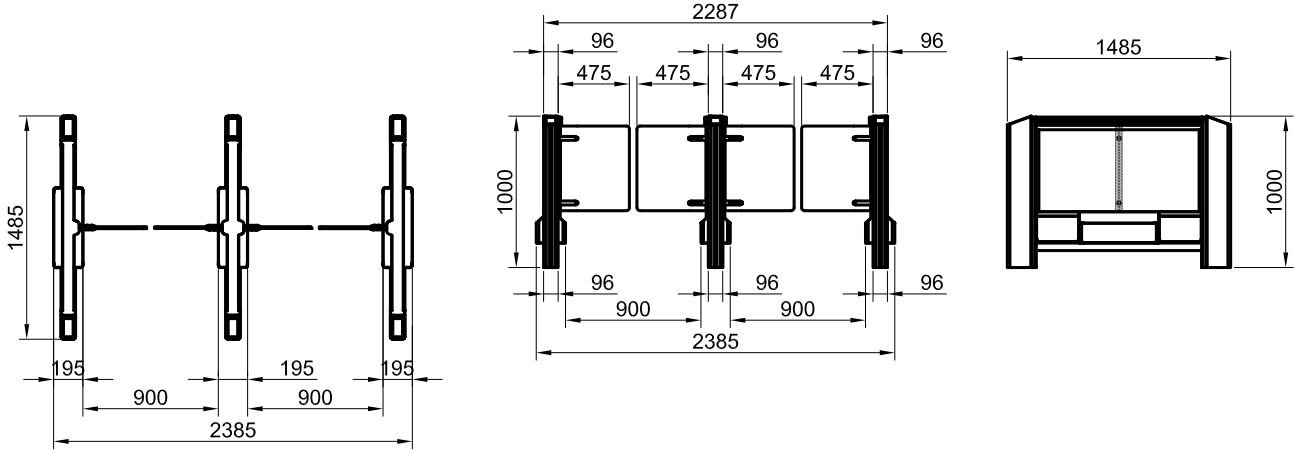

1 2 3 4

A

A

B

B

C

C

D

D

E

E

Aksi belirtilmedikçe tüm ölçüler "mm" dir. / All dimensions are in "mm" unless otherwise specified
Tasarım ve ölçüler haber vermeksizin değiştirilebilir. / Design and dimensions may change without notice.

F

F

ÜRÜN ADI / PRODUCT NAME
PG 02-C
HIZLI GEÇİŞ TURNİKESİ / SPEED GATES

ÇİZİM TARİHİ / CREATED ON
27.12.2017

1

4