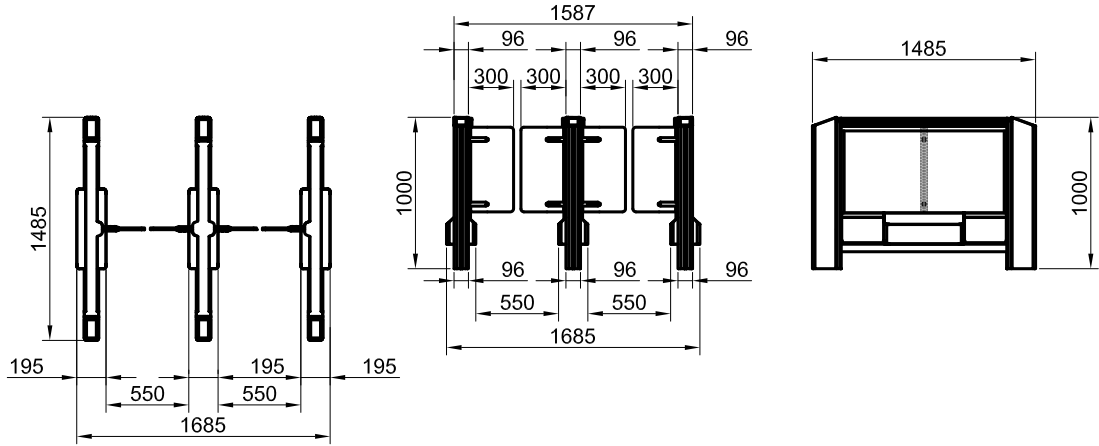

1 2 3 4

A

A

B

B

C

C

D

D

E

E

Aksi belirtilmedikçe tüm ölçüler "mm" dir. / All dimensions are in "mm" unless otherwise specified
Tasarım ve ölçüler haber vermeksizin değiştirilebilir. / Design and dimensions may change without notice.

F

F

ÜRÜN ADI / PRODUCT NAME
PG 02-C
HIZLI GEÇİŞ TURNİKESİ / SPEED GATES

ÇİZİM TARİHİ / CREATED ON
27.12.2017

1

4