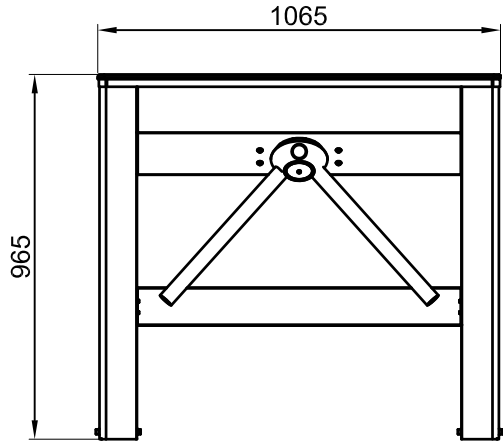

1 2 3 4

Aksi belirtilmedikçe tüm ölçüler "mm" dir. / All dimensions are in "mm" unless otherwise specified
Tasarım ve ölçüler haber vermeksizin değiştirilebilir. / Design and dimensions may change without notice.

ÜRÜN ADI / PRODUCT NAME
700 R
BEL TİPİ TURNİKESİ / TRIPOD

ÇİZİM TARİHİ / CREATED ON
16.02.2017

1

4