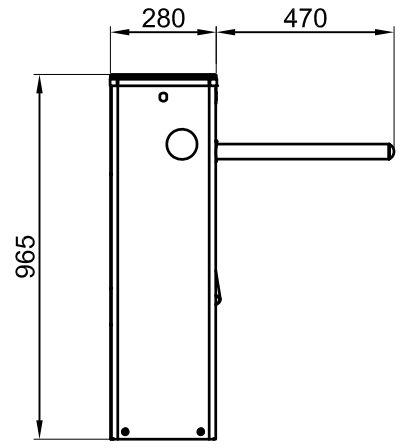

1 2 3 4

Aksi belirtilmedikçe tüm ölçüler "mm" dir. / All dimensions are in "mm" unless otherwise specified
Tasarım ve ölçüler haber vermeksizin değiştirilebilir. / Design and dimensions may change without notice.

ÜRÜN ADI / PRODUCT NAME
700 R
BEL TİPİ TURNİKESİ / TRIPOD

ÇİZİM TARİHİ / CREATED ON
16.02.2017

1

4