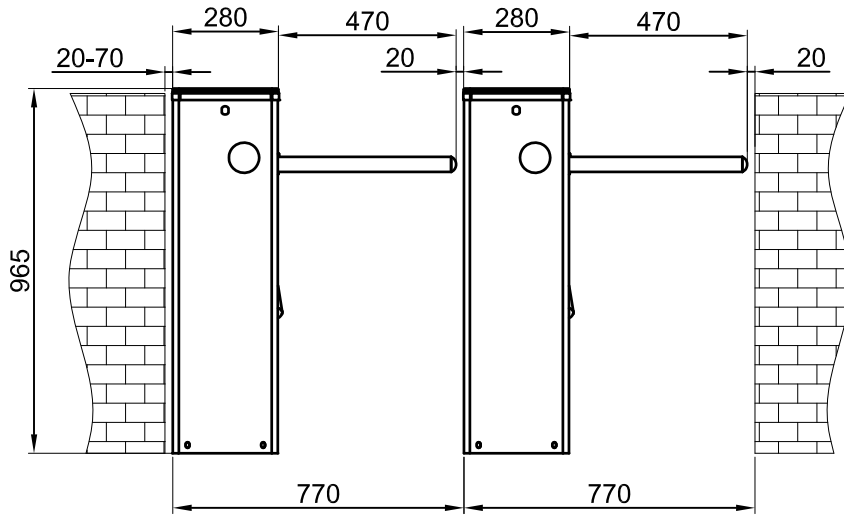

1 2 3 4

Aksi belirtilmedikçe tüm ölçüler "mm" dir. / All dimensions are in "mm" unless otherwise specified
Tasarım ve ölçüler haber vermeksizin değiştirilebilir. / Design and dimensions may change without notice.

ÜRÜN ADI / PRODUCT NAME
700 R
BEL TİPİ TURNİKESİ / TRIPOD

ÇİZİM TARİHİ / CREATED ON
16.02.2017

1

4