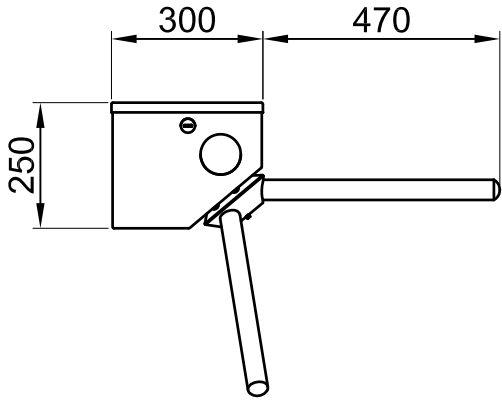

1 2 3 4

A

A

B

B

C

C

D

D

E

E

Aksi belirtilmedikçe tüm ölçüler "mm" dir. / All dimensions are in "mm" unless otherwise specified
Tasarım ve ölçüler haber vermeksizin değiştirilebilir. / Design and dimensions may change without notice.

F

F

ÜRÜN ADI / PRODUCT NAME

ÇİZİM TARİHİ / CREATED ON

400 E
BEL TİPİ TURNİKESİ / TRIPOD

16.02.2017

1

4