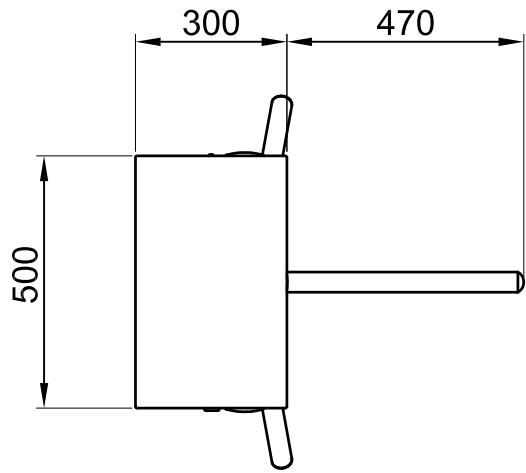

1 2 3 4

A

A

B

B

C

C

D

D

E

E

Aksi belirtilmedikçe tüm ölçüler "mm" dir. / All dimensions are in "mm" unless otherwise specified
Tasarım ve ölçüler haber vermeksizin değiştirilebilir. / Design and dimensions may change without notice.

F

F

ÜRÜN ADI / PRODUCT NAME

ÇİZİM TARİHİ / CREATED ON

400 E
BEL TİPİ TURNİKESİ / TRIPOD

16.02.2017

1

4